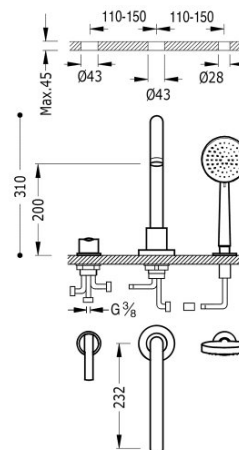

TRES

08115001

Bateria wannowa trzyotworowa

Słuchawka masaż Ø 100 mm (pięciofunkcyjna).

- Strumień: 3 bary - 14 l/m.
- Kompatybilny z zestawem zbiornika nr kat: 189245.

Certyfikat BELGAQUA (Belgique)

Wykończenie Chrom.

Numer referencyjny głowicy (część zamienna)
9134591

Tres Comercial, S.A. | C/Penedès, 16-26 | Zona Industrial, Sector A | 08759 Vallirana (Barcelona)

T (+34) 936834004 | F (+34) 936835061 | infotres@tresgriferia.com